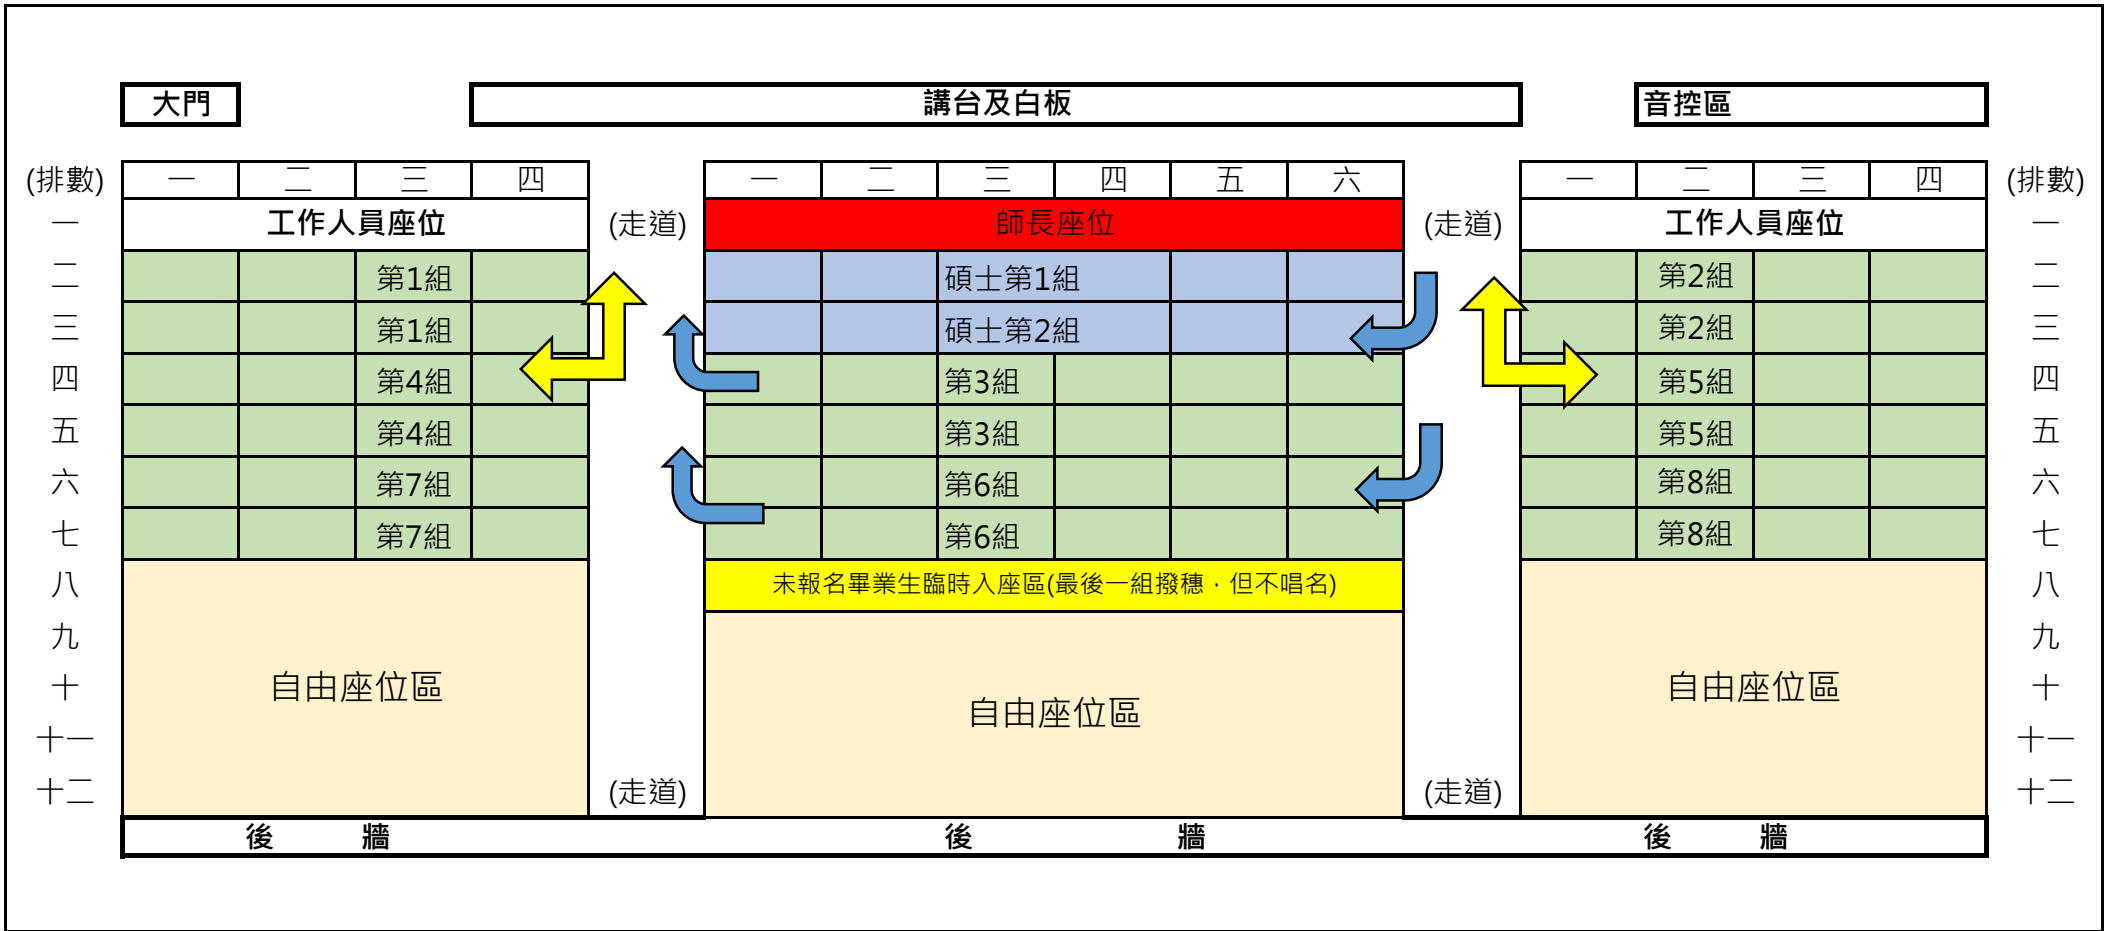

111風保系小畢典撥穗分組及座位圖(一)

撥穗組別	班級	姓名	撥穗組別	班級	姓名
碩班第1組	風保碩二	李品蓁	第4組	風保四A	林龍輝
	風保碩二	李孟晴		風保四A	葉家君
	風保碩二	姚信宏		風保四A	黃海駿
	風保碩二	郭泓佑		風保四A	朱以柔
	風保碩二	官美蓁		風保四A	謝妮珂
碩班第2組	風保碩二	郭嘉心	第5組	風保四A	黃冠瑜
	風保碩二	羅翊紋		風保四A	賴怡潔
	風保碩二	李芮丞		風保四A	林謙容
	風保碩二	馬梓祐		風保四A	陳盛鴻
	風保碩二	戴曉嵐		風保四A	曾苡庭
第1組	風保四A	邱欣儀	第6組	風保四A	鄭溫齡
	風保四A	黃敬雯		風保四A	陳千鈺
	風保四A	蔡昀蓉		風保四B	陳姿穎
	風保四A	黃珮珊		風保四B	李振廷
	風保四A	張喻琇		風保四B	徐宗擎
	風保四A	陳妍庭		風保四B	羅順賢
第2組	風保四A	樓奕賢	第7組	風保四B	曾怡瑄
	風保四A	李珮綺		風保四B	林祐亘
	風保四A	林豈平		風保四B	林庭億
	風保四A	陳紘婕		風保四B	王冠為
	風保四A	何姿萱		風保四B	黃如翊
	風保四A	朱怡璇		風保四B	林依潔
第3組	風保四A	游善軒	第8組	風保四B	吳景璟
	風保四A	李雨蓁		風保四B	石瀚文
	風保四A	歐香君		風保四B	蔡淳皓
	風保四A	蔡元騰		風保四B	楊宇哲
	風保四A	賴昱潔		風保四B	陳麗立
	風保四A	許霽欣		風保四B	楊妤晴

111風保系小畢業典撥穗分組及座位圖(二)

- 大學部學生座位
- 碩士生座位
- 親友座位

↶ 出 ↷ 進 ↶↷ 進出相同 ↷↶ 進出相同

撥穗時請務必依「出」、「進」方向，以免人潮相撞打結